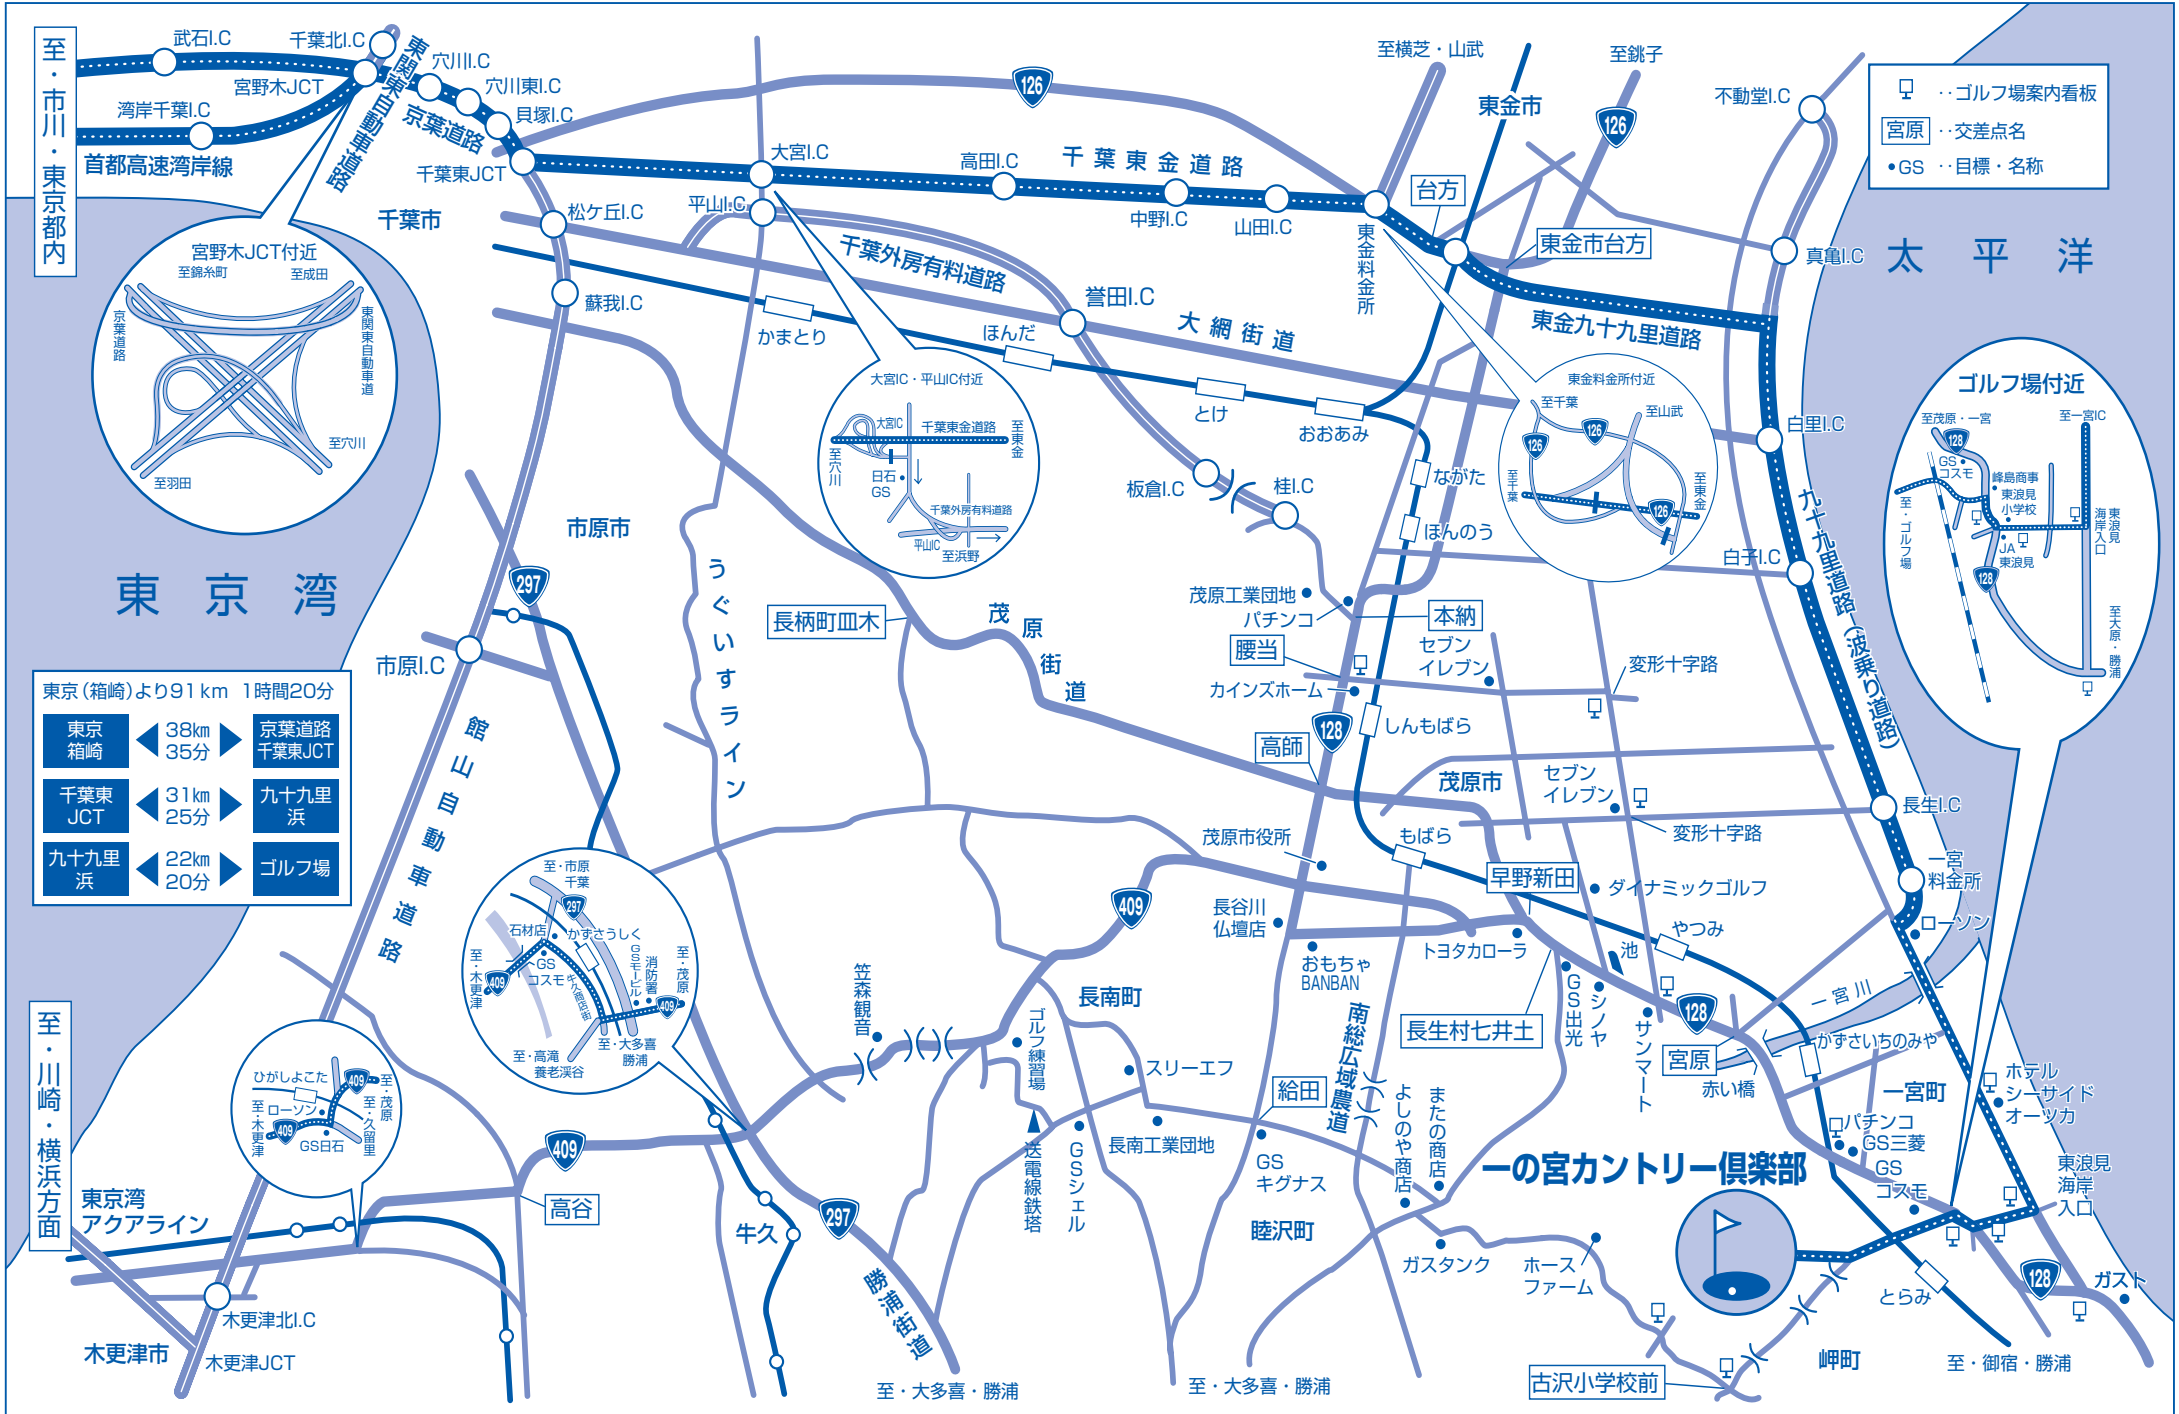

道路案内図

一の宮カントリー倶楽部

〒299-4303 千葉県長生郡一宮町東浪見3166

<フロント> 0475-42-3711 <予約専用> 0475-42-7200

- ..ゴルフ場案内看板
- ..交差点名
- ..目標・名称

太平洋

ゴルフ場付近

至・市川・東京都内

宮野木JCT付近

大宮IC・平山IC付近

東金料金所付近

至・市原

ひがしよこた

東京(箱崎)より91km 1時間20分

東京箱崎	38km	35分	京葉道路	千葉東JCT
千葉東JCT	31km	25分	九十九里	浜
九十九里浜	22km	20分		ゴルフ場

至・川崎・横浜方面

東京湾アクアライン

至・大多喜・勝浦 至・大多喜・勝浦 古沢小学校前 岬町 至・御宿・勝浦