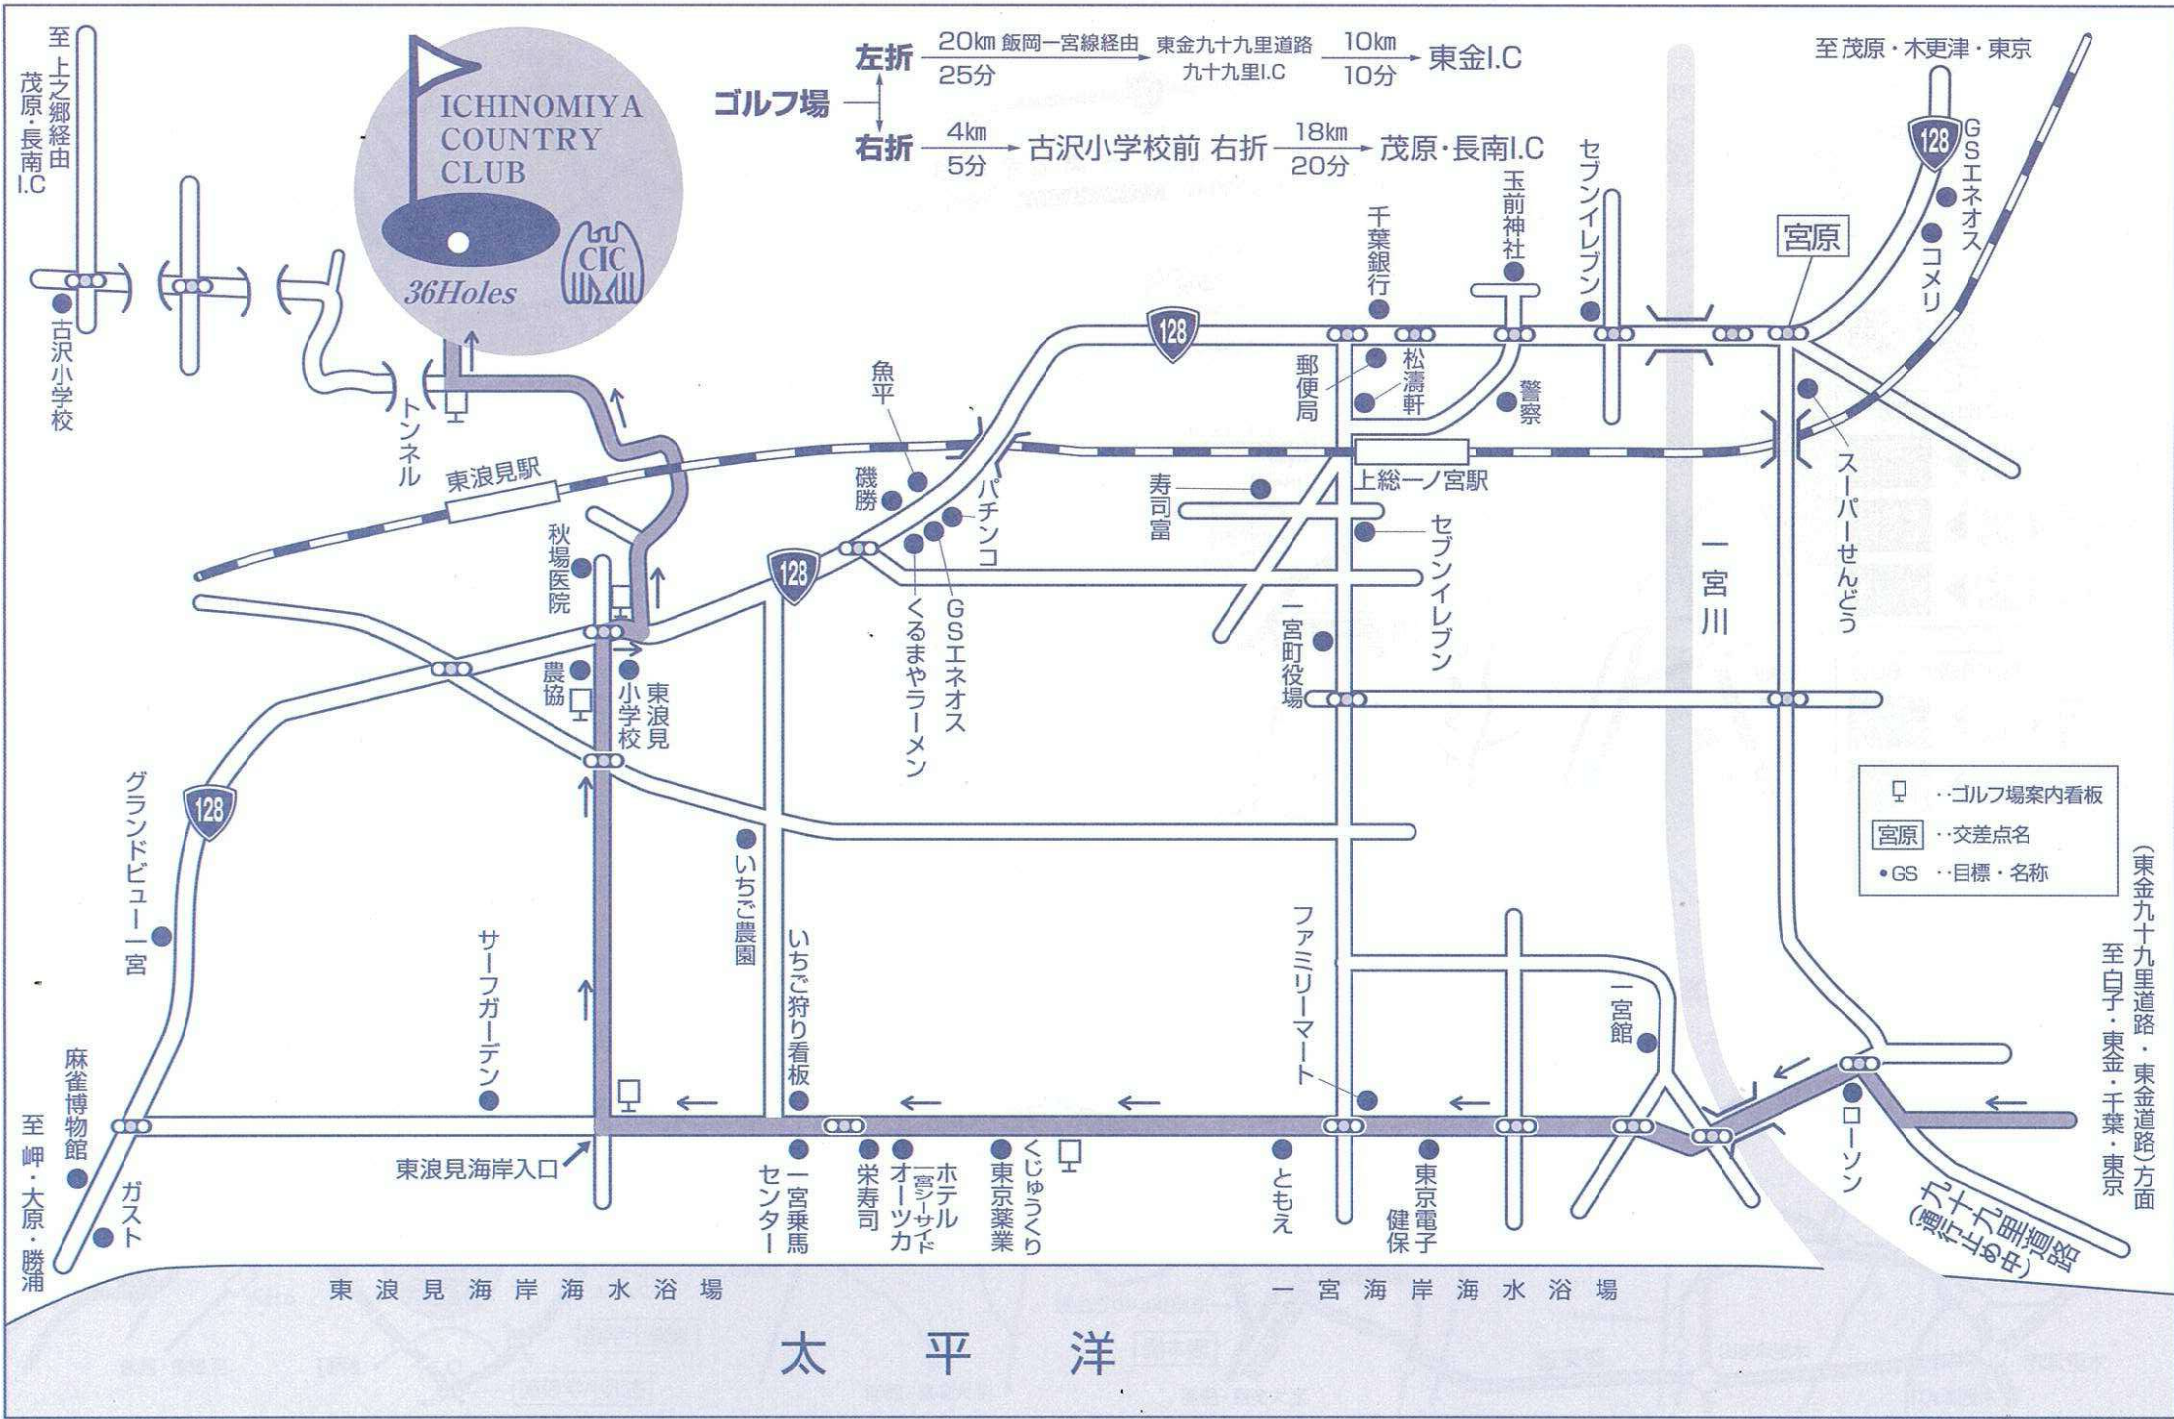

道路案内図

一の宮カントリー倶楽部

〒299-4303 千葉県長生郡一宮町東浪見3166
 <フロント> 0475-42-3711 <予約専用> 0475-42-7200

至市川・東京都内
 武石IC 千葉北IC 東六川IC 宮野木JCT 湾岸千葉IC 首都高速湾岸線
 千葉東JCT 千葉市 松ヶ丘IC 蘇我IC

東京湾

東京(箱崎)より91km 80分

東京箱崎	40km	33分	京葉道路 千葉東JCT
千葉東JCT	16km	12分	東金IC 料金所
東金IC 料金所	35km	35分	ゴルフ場

川崎・浮島JCTより69km 60分

茂原・長南IC	22km	25分	ゴルフ場
市原・鶴舞IC	25km	30分	ゴルフ場

■大型車は[茂原・長南IC]をご利用下さい。

至川崎・浮島IC・横浜方面
 東京湾 アクアライン 木更津北IC 木更津市 木更津東IC 木更津JCT 圏央道

- ..ゴルフ場案内看板
- 宮原 ..交差点名
- GS ..目標・名称

太平洋

道幅狭いので注意

一の宮カントリー倶楽部

至御宿・勝浦

周辺案内図

一の宮カントリー倶楽部

〒299-4303 千葉県長生郡一宮町東浪見3166

<TEL> 0475-42-3711 <FAX> 0475-42-4555

- ☐ ・ゴルフ場案内看板
- 宮原 ・交差点名
- GS ・目標・名称

(東金九十九里道路・東金道路)方面
至白子・東金・千葉・東京