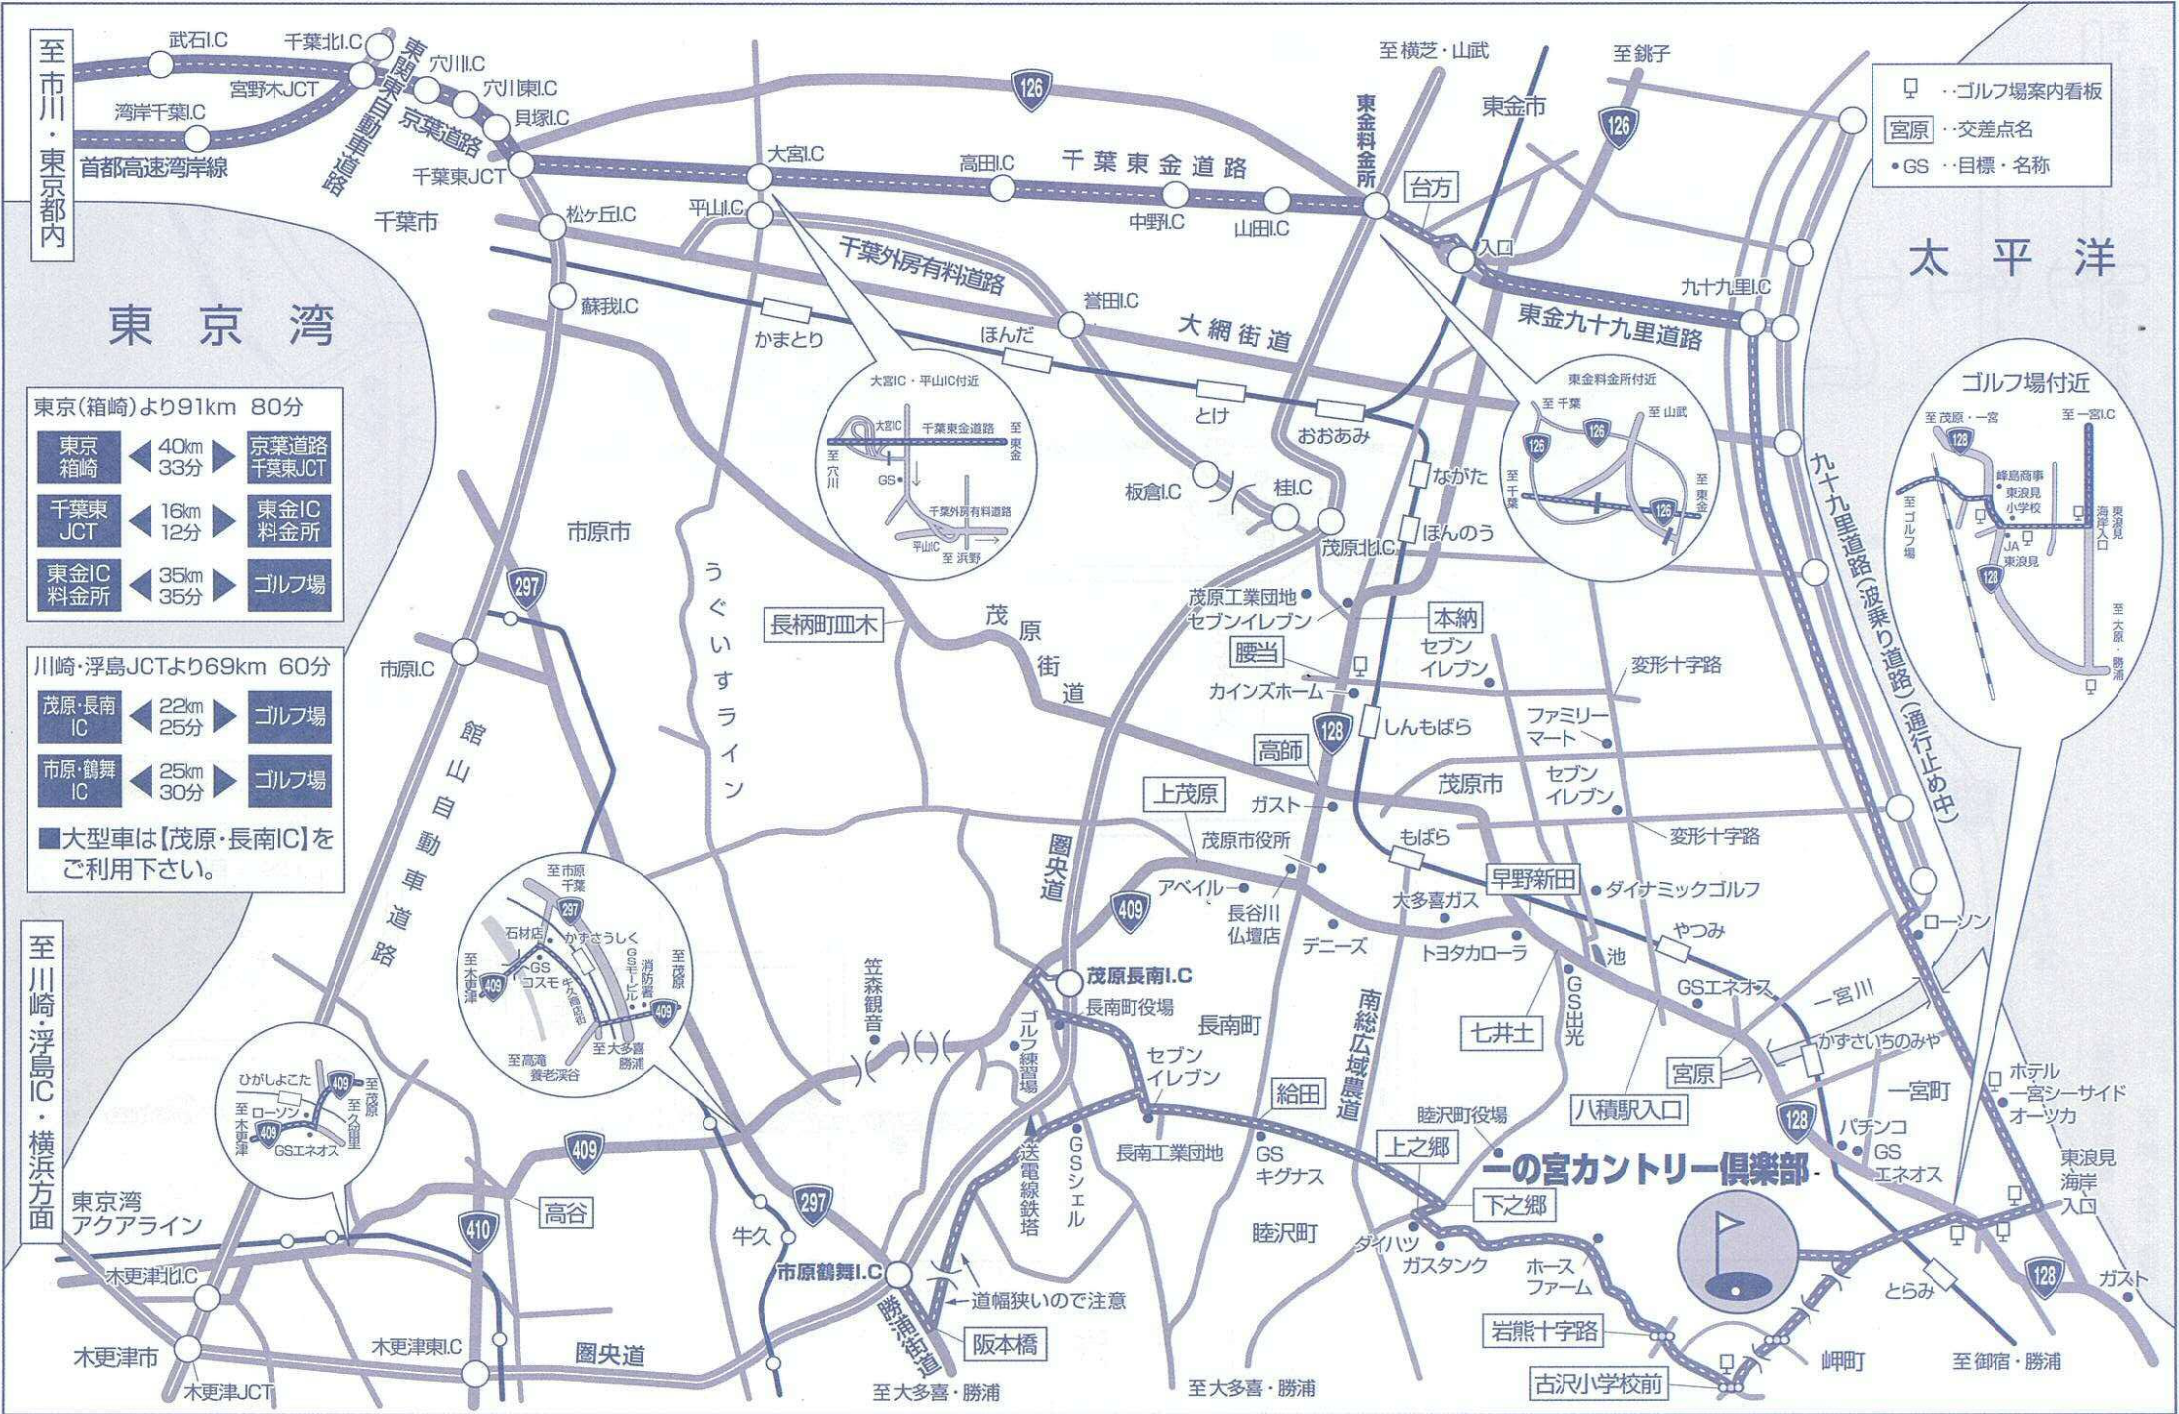

道路案内図

一の宮カントリー倶楽部

〒299-4303 千葉県長生郡一宮町東浪見3166
 <フロント> 0475-42-3711 <予約専用> 0475-42-7200

至市川・東京都内
 武石IC 千葉北IC 東六川IC 宮野木JCT 湾岸千葉IC 首都高速湾岸線
 千葉東JCT 千葉市 松ヶ丘IC 蘇我IC

東京湾

東京(箱崎)より91km 80分

東京箱崎	40km	33分	京葉道路 千葉東JCT
千葉東JCT	16km	12分	東金IC 料金所
東金IC 料金所	35km	35分	ゴルフ場

川崎・浮島JCTより69km 60分

茂原・長南IC	22km	25分	ゴルフ場
市原・鶴舞IC	25km	30分	ゴルフ場

■大型車は[茂原・長南IC]をご利用下さい。

至川崎・浮島IC・横浜方面
 東京湾 アクアライン 木更津北IC 木更津市 木更津東IC 木更津JCT 圏央道

- ..ゴルフ場案内看板
- 宮原 ..交差点名
- GS ..目標・名称

太平洋

道幅狭いので注意

一の宮カントリー倶楽部

至御宿・勝浦

周辺案内図

一の宮カントリー倶楽部

〒299-4303 千葉県長生郡一宮町東浪見3166

<TEL> 0475-42-3711 <FAX> 0475-42-4555

- ☐ ・ゴルフ場案内看板
- 宮原 ・交差点名
- GS ・目標・名称

(東金九十九里道路・東金道路)方面
至白子・東金・千葉・東京