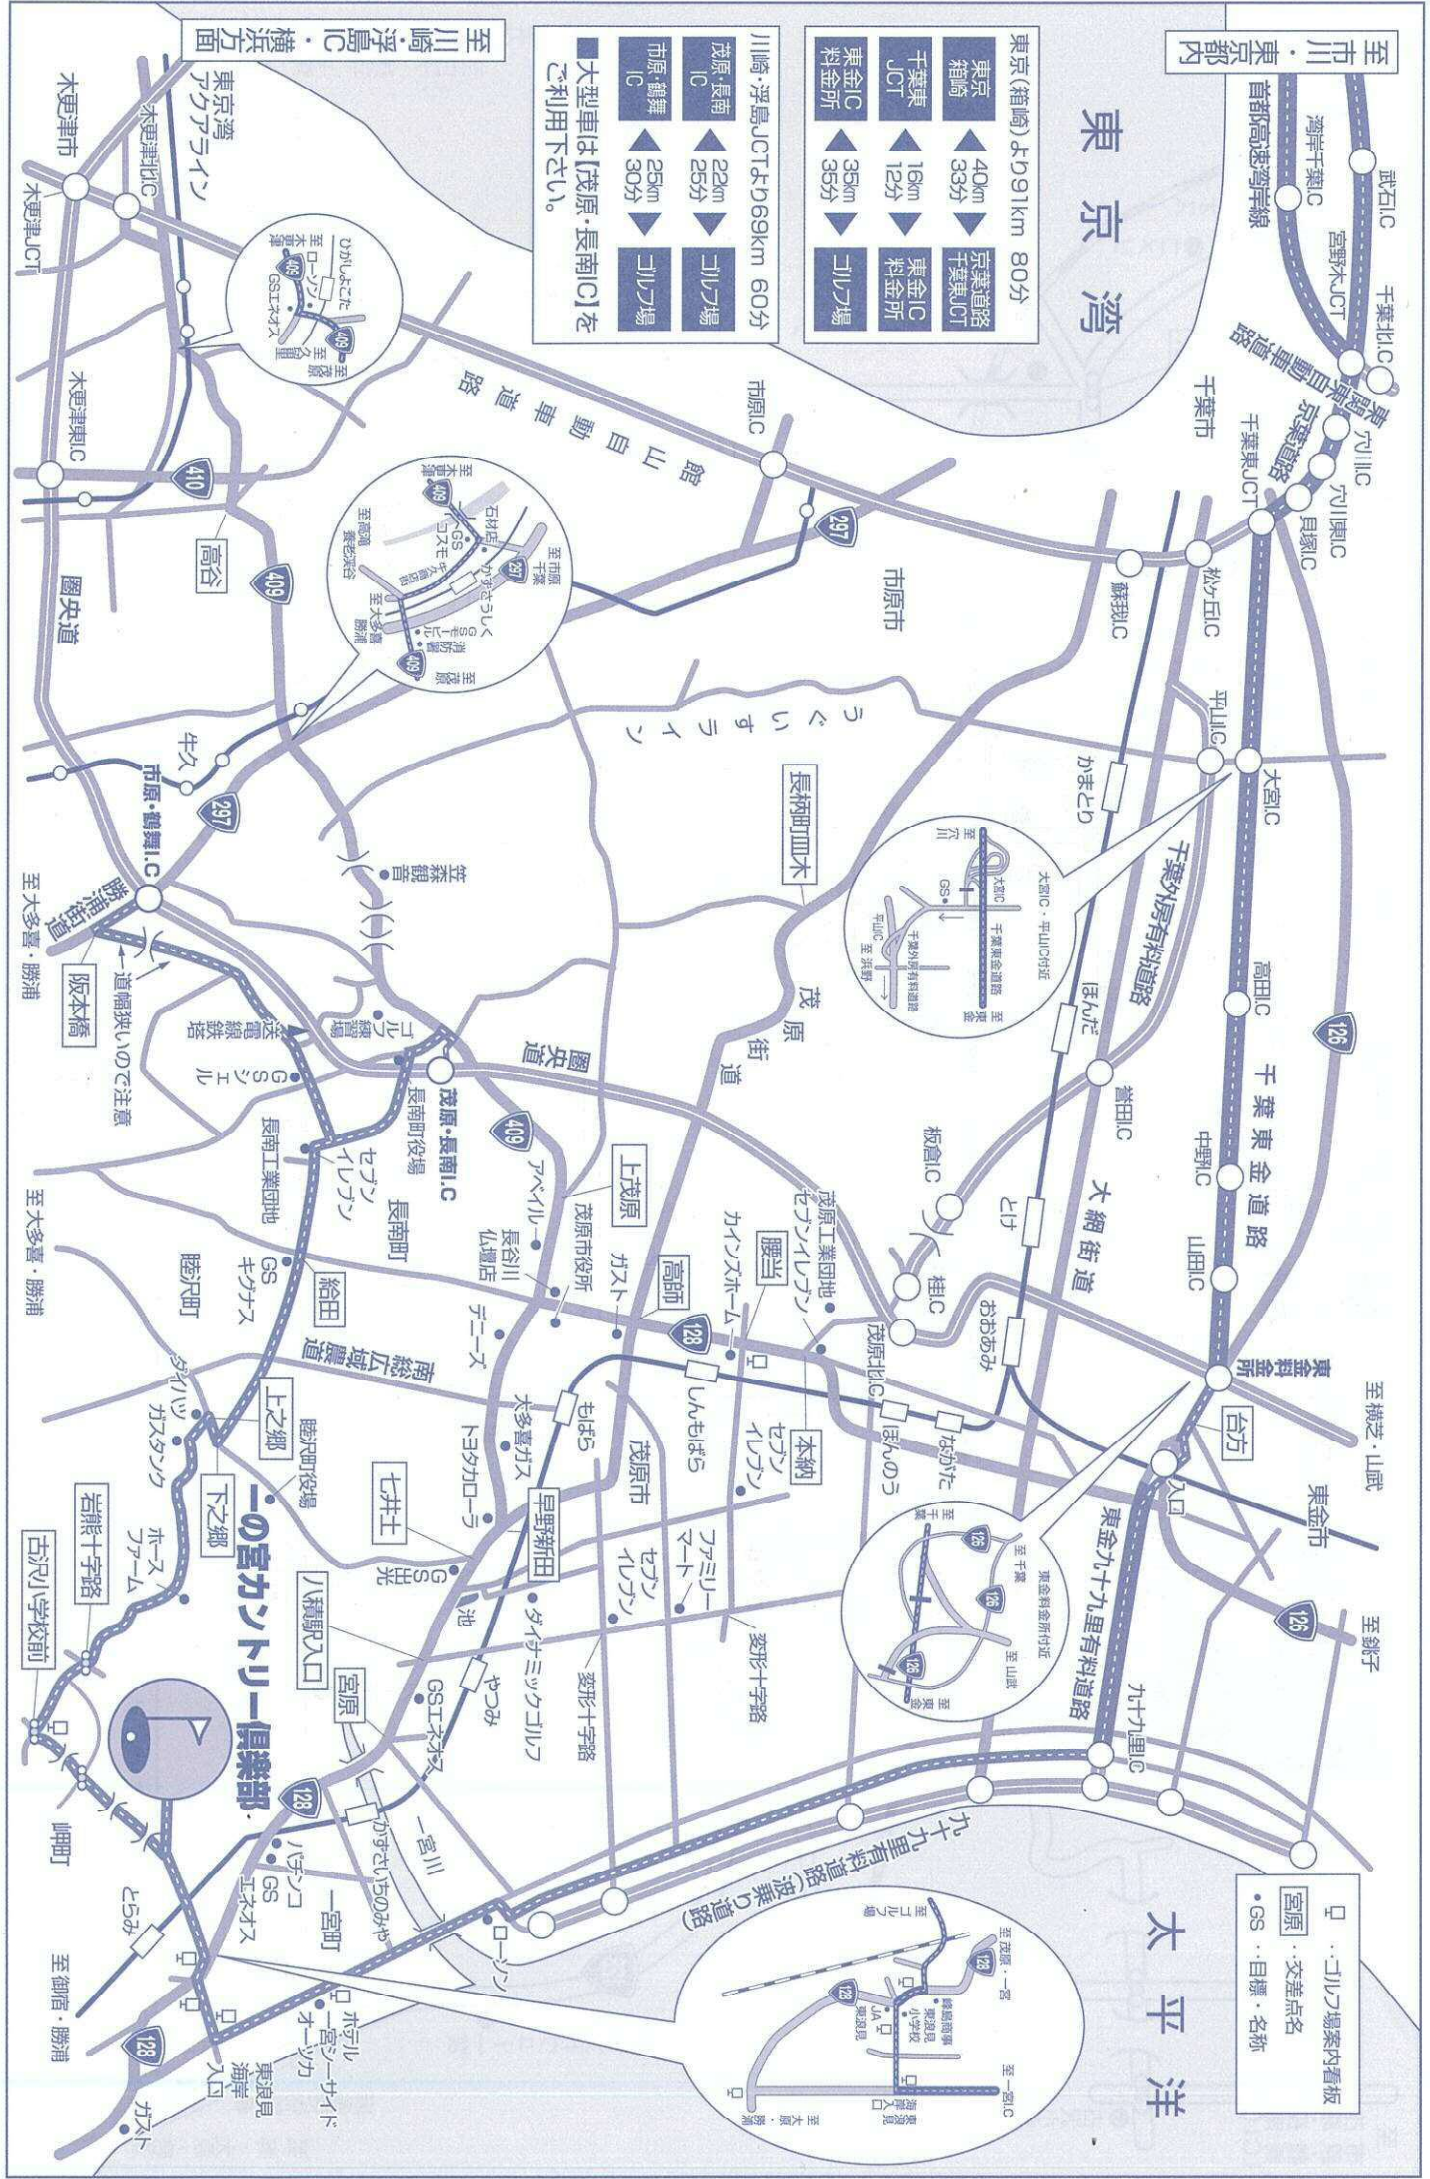

# 道路案内図

# 一宮カントリー倶楽部

〒299-4303 千葉県長生郡一宮町東浪見3166  
 <フロント> 0475-42-3711 <予約専用> 0475-42-7200

東京(箱崎)より91km	80分							
東京箱崎	40km	33分	京葉道路	千葉東IC	東金IC	料金所	料金所	料金所
千葉東	16km	12分	千葉東IC	東金IC	料金所	料金所	料金所	料金所
東金IC	35km	35分	東金IC	料金所	料金所	料金所	料金所	料金所
川崎・浮島JCTより69km	60分							
茂原・長南IC	22km	25分	市原IC	料金所	料金所	料金所	料金所	料金所
市原・鶴舞IC	25km	30分	市原IC	料金所	料金所	料金所	料金所	料金所

## 太平洋